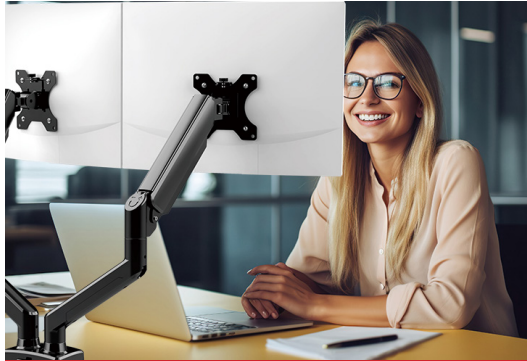

SUPPORT

MONITEUR DE BUREAU

SUPPORT DOUBLE
970080

SUPPORT SIMPLE
970075

Données techniques

Idéal pour sécuriser un écran d'ordinateur et offrir tous les ajustements que chaque utilisateur souhaite de façon personnalisée. Construit avec des matériaux en acier, il offre une haute flexibilité. Esthétiquement discret et conçu pour optimiser l'espace de travail et libérer l'espace sur votre bureau.

Caractéristiques :

- VESA : maximum 100*100
- Orientable en tous sens / Angle de vision totalement réglable
- Ecran de 13 à 32 pouces (31 à 80cm)
- Poids maximum de l'écran : 9kg
- Déport mural de 0 à 493mm
- Réglable en hauteur de 140 à 450mm
- Fixation par pince ou perçage
- Passe câble intégré
- 970075 : bras simple
- 970080 : bras double