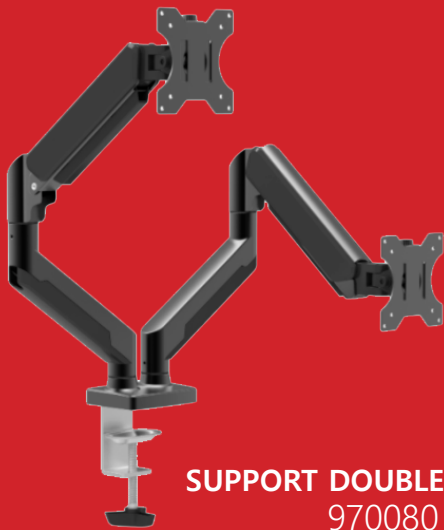

SUPPORT

MONITEUR DE BUREAU

SUPPORT DOUBLE
970080

SUPPORT SIMPLE
970075

Données techniques

Idéal pour sécuriser un écran d'ordinateur et offrir tous les ajustements que chaque utilisateur souhaite de façon personnalisée. Construit avec des matériaux en acier, il offre une haute flexibilité. Esthétiquement discret et conçu pour optimiser l'espace de travail et libérer l'espace sur votre bureau.

Caractéristiques :

- VESA : maximum 100*100
- Orientable en tous sens / Angle de vision totalement réglable
- Ecran de 13 à 32 pouces (31 à 80cm)
- Poids maximum de l'écran : 9kg
- Déport mural de 0 à 493mm
- Réglable en hauteur de 140 à 450mm
- Fixation par pince ou perçage
- Passe câble intégré
- 970075 : bras simple
- 970080 : bras double