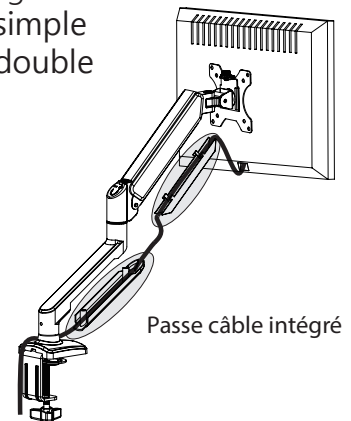

Passer câble intégré

Référence / Gencod / QRCode

970075

3 327969 700756

970080

3 327969 700800