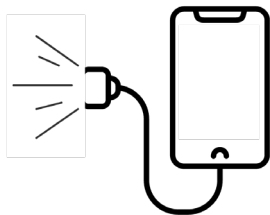

Version IOS
990600

Version ANDROID
990601

Accessoires

Visuel de la caméra
directement sur votre
smartphone

Données techniques

Ces caméras dit "endoscopique" ou "caméra d'inspection" vous permettront d'accéder à des endroits inaccessibles avec une vision depuis votre Smartphone. En effet, brancher sur votre smartphone, vous pourrez visionner directement sur votre écran les endroits à inspecter. Pratique en toutes circonstances grâce à ses 3,5m de longueur de câble. Ces caméras existent en 2 versions, pour Iphone avec IOS et en version Android.

Caractéristiques :

- Alimentation : 5V
- Poids : 89.6g
- Longueur de câble : 3.5m
- Version Android et Version IOS(Apple)
- Couleur : noir
- Led blanches : Pour vision dans le noir
- Type connexion :
 - - Réf 990600 : Lightning
 - - Réf 990601 : USB-C
- Accessoires fournis : 1 crochets pour attraper des objets, 1 aimant, 1 miroir , 2 adaptateurs plastiques supplémentaires, 1 adaptateur USB-C vers micros USB mâle.