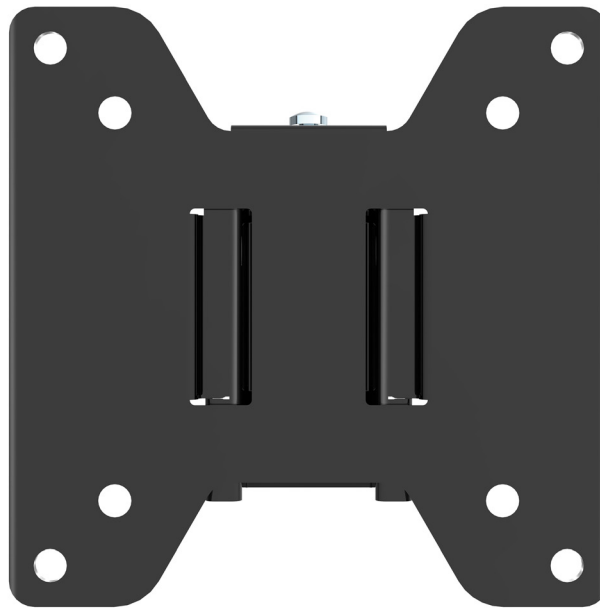

Plaque produit

Référence : 960720

SUPPORT ECRAN FIXE 35-82cm

Spécificités

Support pour écran permettant la fixation d'écran plat. Il est possible de régler l'angle de vision.

Il est livré avec sa notice complète de montage!

- Taille d'écran supporté : 14 à 32 pouces (35 à 82cm)
- Poids maximum supporté : 20Kgs.
- Installation facile
- Angle d'ajustement possible : -5° à 10°
- VESA : 100 x 100
- Déport mural : 25mm

G R O U P E N O R M A N D