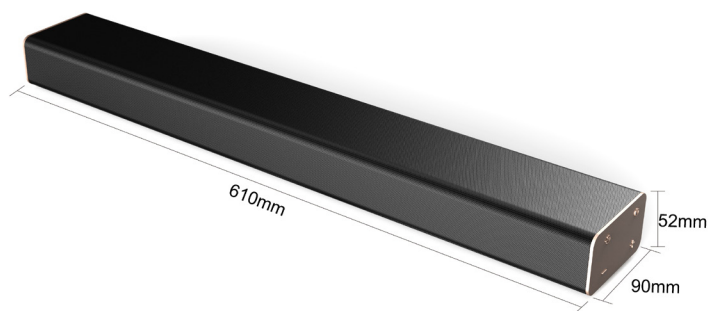

BARRE DE SON

Différents connecteurs de la face arrière

Données techniques

Compacte, cette barre de son améliore considérablement la qualité sonore des téléviseurs. Cette barre de son s'installe donc devant votre TV, elle occupe peu d'espace et aussi facile à connecter, le plus souvent via une prise HDMI.

Caractéristiques :

- Version Bluetooth : 5.0
- Puissance de sortie : 60W (30W x 2)
- Dimensions haut-parleurs : 2pcs x (45mm x 100mm)
- Dimensions produit : 608 x 90 x 50mm
- Alimentation : AC 110-240V