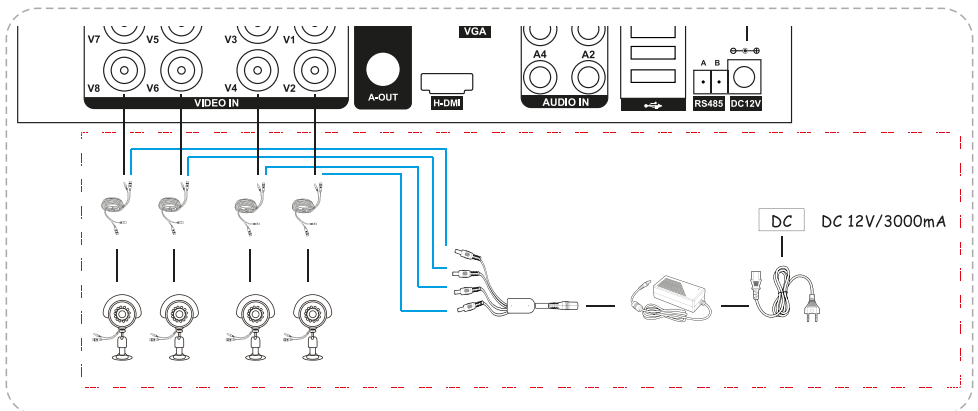

3. Schéma de connexion

1. Utilisez les cordons BNC/Alimentation fournis et connectez-les sur les fiches BNC disponibles à l'arrière de votre enregistreur.
2. Connectez les extrémités des câbles sur les caméras.
3. Utilisez ensuite de cordon d'alimentation 4 sorties pour alimenter les 4 caméras.
4. Connectez enfin le transformateur d'alimentation fourni pour alimenter l'ensemble.
5. Vous verrez apparaître sur votre enregistreur les images des 4 caméras supplémentaires.

4. Desembalaje del kit

Asegúrese de que los elementos descritos a continuación están incluidos en su kit

1. Manual de instrucciones x1

3. Adaptador de CA x1

2. Cámaras Full HD x 4

4. Cables para 4 cámaras x 1

5. Utilización

Este equipo le permitirá añadir 4 cámaras suplementarias a su kit grabador CAM530 (Ref 990530). Siga el esquema de conexión que encontrará a continuación para conectar el conjunto de elementos de su nuevo kit.

6. Esquema de conexión

1. Utilice los cables BNC/Alimentación incluidos y conéctelos en las entradas disponibles de su grabador.
2. Conecte los extremos de los cables sobre las cámaras.
3. A continuación, utilice el cable de alimentación con 4 salidas para alimentar las 4 cámaras.
4. Conecte finalmente el transformador de alimentación incluido para alimentar el equipo.
5. Verá aparecer en su grabador las imágenes de 4 cámaras suplementarias.