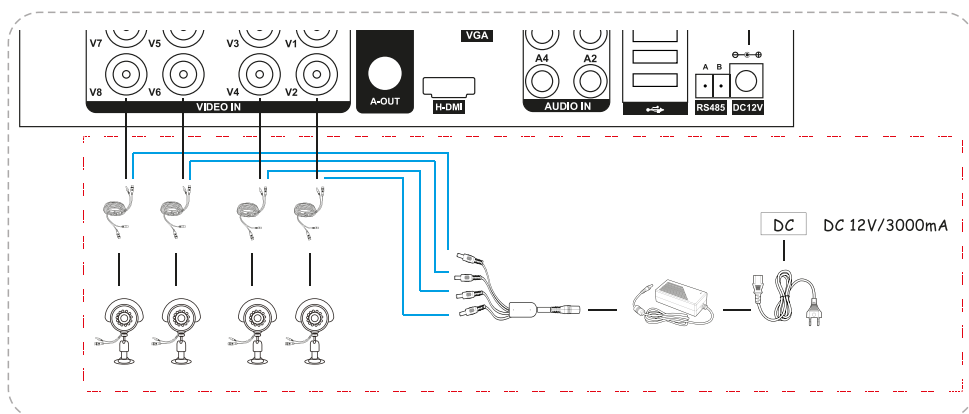

3. Adaptateur secteur x1

2. Caméras Full HD x 4

4. Cordons de liaison 4 caméras x 1

2. Utilisation

Cet ensemble vous permettra d'ajouter 4 caméras supplémentaires à votre kit enregistreur CAM530 (Réf 990530). Suivez le schéma de connexion ci-dessous pour connecter l'ensemble des éléments de votre nouveau kit.

3. Schéma de connexion

1. Utilisez les cordons BNC/Alimentation fournis et connectez-les sur les fiches BNC disponibles à l'arrière de votre enregistreur.
2. Connectez les extrémités des câbles sur les caméras.
3. Utilisez ensuite de cordon d'alimentation 4 sorties pour alimenter les 4 caméras.
4. Connectez enfin le transformateur d'alimentation fourni pour alimenter l'ensemble.
5. Vous verrez apparaître sur votre enregistreur les images des 4 caméras supplémentaires.