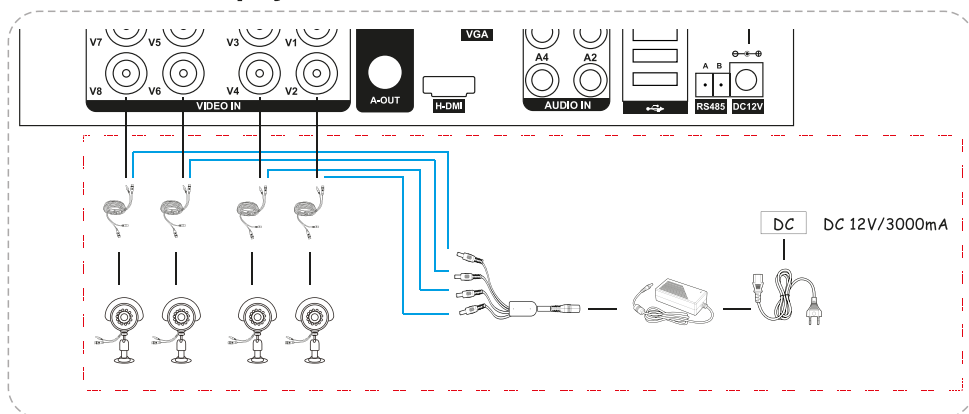

3. Schéma de connexion

1. Utilisez les cordons BNC/Alimentation fournis et connectez-les sur les fiches BNC disponibles à l'arrière de votre enregistreur.
2. Connectez les extrémités des câbles sur les caméras.
3. Utilisez ensuite de cordon d'alimentation 4 sorties pour alimenter les 4 caméras.
4. Connectez enfin le transformateur d'alimentation fourni pour alimenter l'ensemble.
5. Vous verrez apparaître sur votre enregistreur les images des 4 caméras supplémentaires.

6. Esquema de conexión

1. Utilice los cables BNC/Alimentación incluidos y conéctelos en las entradas disponibles de su grabador.
2. Conecte los extremos de los cables sobre las cámaras.
3. A continuación, utilice el cable de alimentación con 4 salidas para alimentar las 4 cámaras.
4. Conecte finalmente el transformador de alimentación incluido para alimentar el equipo.
5. Verá aparecer en su grabador las imágenes de 4 cámaras suplementarias.

1. Návod k obsluze x1
2. FULL HD kamera x4
3. Napájecí adaptér x1
4. Propojovací kabel ke kamerám x4

8. Použití

Tato sada vám umožní přidat další 4 HD kamery do Vaší sady videorekordéru CAM530 (Ref 990530). Níže je zobrazeno schéma zapojení pro propojení všech prvků Vaší nové sady.

9. Schéma zapojení

1. Použijte dodávané BNC/napájecí kabely a propojte veškeré příslušenství s dříve zakoupeným videorekordérem.
2. Připojte konce kabelů do příslušných kamer.
3. Poté použijte napájecí kabel se 4 výstupy pro připojení napájení 4 kamer.
4. Nakonec připojte dodávaný napájecí transformátor.
5. Na videorekordéru se zobrazí obraz z těchto 4 kamer.